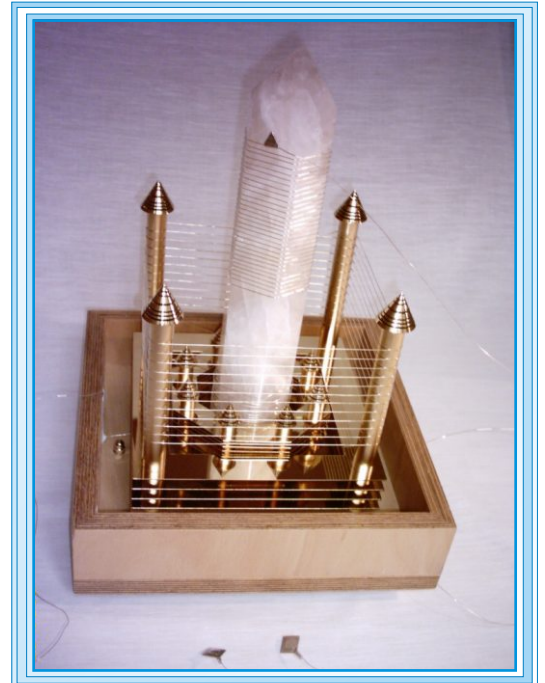

# DER SEELENGENERATOR

LUKAS  
EQUIPMENT

ENERGYTOOLS  
WWW.LUKAS-EQUIPMENT.DE

MIT BERGKRISTALL 3,5KG, HÖHE 39CM FORMTEILE AUS KUPFER UND MESSING FEINVERGOLDET, UMWICKLUNG STERLINGSILBER (<sup>925</sup>/<sub>1000</sub>)