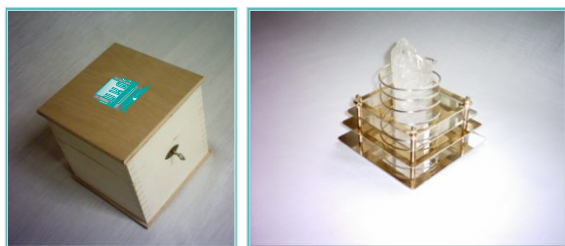

Da der Zentralkristalle ausgewechselt werden
kann, ist ermöglicht das verschiedenen
spirituelle oder universelle Energien in nur
einem Gerät Verwendung finden.

Wir liefern dieses Heillicht auf Wunsch mit
unterschiedlichen Zusatzkristallen, die einfach
nur ausgewechselt werden müssen. Damit
jederzeit eine andere, oder benötigte Energie
dem Raumklima hinzugefügt werden kann.

Ein in einem Raum aufgestelltes Heillicht
verbreitet ausgleichende Frequenzen, die den
im Energiesystem entstandenen Blockierung-
en entgegenwirken, da die eingespeicherten
Frequenzen auf der Seelenebene jedes Men-
schen vorhanden sind und durch das Resonanz-
gesetz bei Hinwendung an diese, eine Aktivie-
rung erfolgt. Das wird dadurch erreicht, dass
ein stetes Magnetfeld durch den Kristall und
die Sterlingsilberumwicklung (Ag 925/000)
generiert wird, dass vom Körper leicht aufge-
nommen werden kann.

Die Frequenz des Silbers in der Spule und der Versilberung ergibt eine zusätzliche Verfeinerung/Erhöhung der Energien. Die Vergoldung der aus sauerstofffreiem Kupfer hergestellten Formelemente erhöht die Frequenz bis auf die Seelenebene und macht den Zugang zu den dort beheimateten Energien angenehm leicht und wohltuend.

Schatulle aus Buchen/ Pappelholzkombination,
lackiert und verschliessbar, Maße 16,5cm im Quadrat

Preis: ab Euro 360,-, + Mwst.

Lieferzeit: wenn auf Lager sofort, ansonsten 4 bis 6 Wochen.