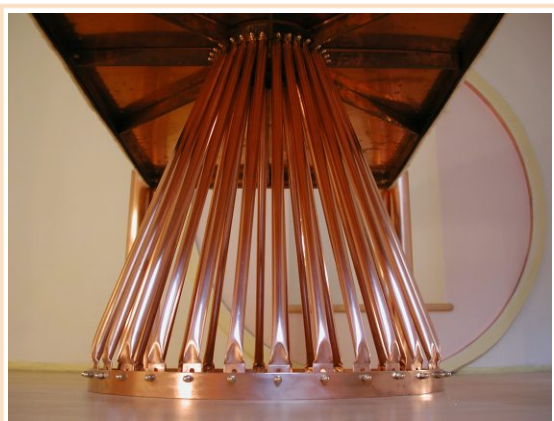

REGENERATIVE HEILUNG

Dieser Tischaufbau erlaubt **regenerative Energieheilung**, d.h. sind durch Unfälle, Operationen oder seiner eigenen Wahrheit zu wieder laufende Lebensweise Energiekonstruktionen entstanden, bzw. Energiebahnen unterbrochen, so steht durch das Magnetfeld das dieser **Heiltisch** erzeugt, genügend bioelektromagnetische Energie zur Verfügung, um diese "Brüche" respektive fehlende Stücke im Aufbau des Gesamtsystems zu ersetzen oder zu korrigieren.

Die **32 Energiestäbe im zentralen Unterbau** des Tisches, sind mit den magnetischen Feldern des Planeten verbunden. Dadurch liefert die Energie der Erde die notwendigen Schwingungen, um die unterbrochenen Energieverbindungen zu heilen.

Das **Sterlingsilbergitter**, siehe Einleitung Heiltische, ist mit dem neu installierten **Magnetgitter des Planeten** verbunden. Somit wird in der Heilung mit unserem **Kristallheiltisch**, jeder Seele die Möglichkeit gegeben, die für ihre Evolution erforderliche Energie anzuziehen.

Dieser **Heiltisch** ist in einem eigens dafür eingerichteten, bzw. erbauten Heilraum auch zur **Seelenheilung** einsetzbar und das ist wahrlich ein Segen für jeden Menschen, der karmische Energien auf Seelenebene aufzulösen hat.

DAS GESAMTGEWICHT DES REGENERATIVEN KRISTALLHEILTISCHES BERTÄGT CA. 50KG. ALLE SCHRAUBVERBINDUNGEN SIND AUS FEINVERGOLDETEM MESSING.