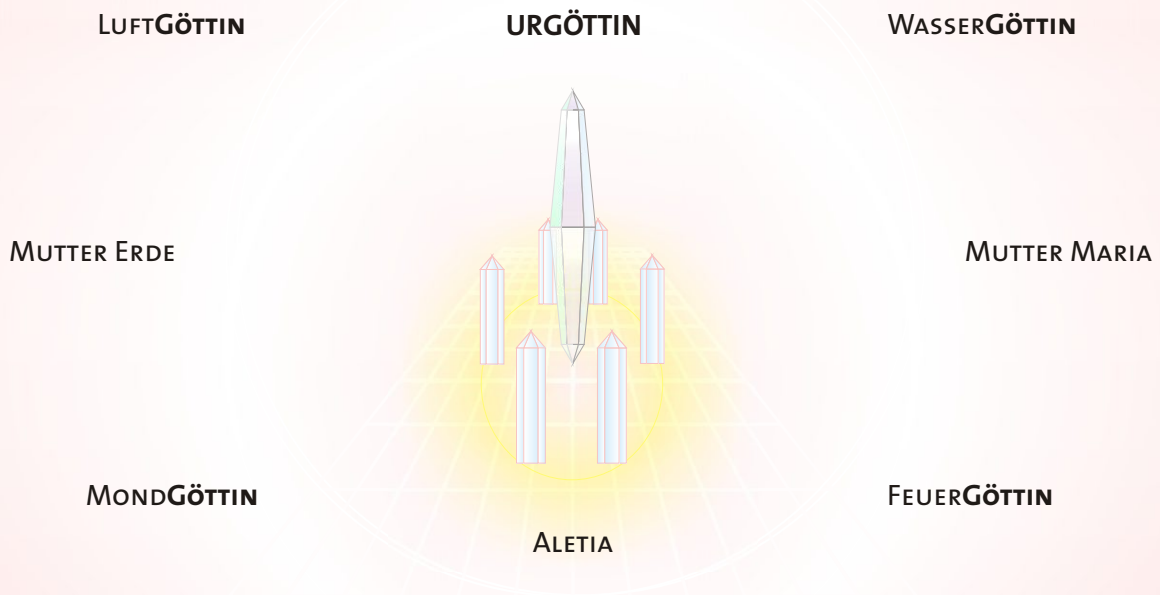

SET BEINHALTET DIE ENERGIEN DER/VON:

SET BESTEHEND AUS 8 HIMALAYA BERGKRISTALLEN, BEGLEITINFORMATION,
EINER HEILMEDITATIONS- CD IN EINER VERSCHLISSBAREN HOLZSCHATULLE.

Preis: Euro 144,-, inkl. Mwst.

Lieferzeit: In der Regel auf Lager, sonst 4- 8 Wochen.