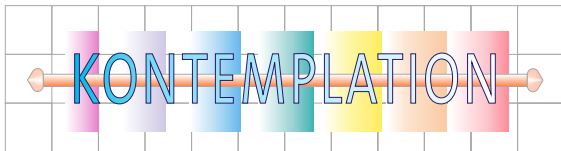

Die Seelenenergie braucht Zugang in den physischen Körper, damit Heil-, oder Erkenntnisenergie in den Körper eintreten kann. Diese Eintrittspunkte der spirituellen Energie, die Chakra genannt werden, ermöglichen diesen Eintritt. Einzig der Wille und ein Gedanke reicht aus, um diese Zentren einzuschalten.

Damit nun aber alle Zentren in Beziehung gebracht werden können und um die volle Heilkraft und Weisheit der Seele zu erleben, ist es erforderlich die **Chakra miteinander zu verbinden**. Dieses **Kristallheilgerät** wurde speziell dafür entwickelt, diese Verbindung herzustellen. Es ist konzipiert den Zentralkanal, der durch die Mitte des Körpers läuft zu errichten, um in die innere Kraft zu gelangen und Frieden, Heilung und Erkenntnis zu finden.

Wir haben es deshalb auch **KONTEMPLATION** genannt, da ein nachsinnen, ein nachdenken zur Erkenntnis über das eigene Leben, oder das Sein per se nur dann von Erfolg gekrönt ist, wenn Wissen darüber das Fühlen und Denken erreicht.

Doch dieses Wissen schlummert tief in Ihnen und wartet darauf, dass Sie denn Schatz zu heben bereit sind.

Unser **Heilgerät** kann Ihnen diesen Weg ebnen, ihre Meditationen vertiefen und Einsichten aus Ihrer geistigen Welt in Ihr Wachbewusstsein holen. Damit wird Ihr Leben bereichert und dem Dasein Sinn verliehen.

Glaube ist der Weg, aber Wissen, ist das Ziel.