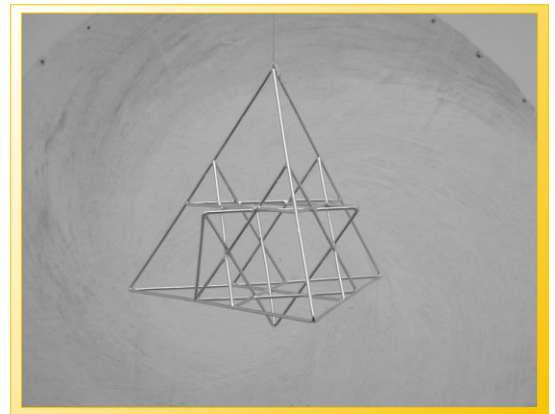

## DER DREIDIMENSIONALE SECHSSTERN

Dieses Energiewerkzeug ist eine multidimensionale Kommunikationsschnittstelle, um interdimensionales Wissen zu empfangen, eine Verbindungsmöglichkeit zur universellen Wahrheit und ein Heilgerät.

"Wenn ihr eurem Geist erlauben wollt, bewusst die dreidimensionalen Schwingungen zu empfangen oder interdimensionales Wissen aufzunehmen, hängt diesen Stern ungefähr dreizig Zentimeter über euren Kopf, und setzt euch der interdimensionalen Reaktion der Energien aus."

## DER DREIDIMENSIONALE SECHSSTERN

DIESE ENERGIEKONSTRUKTION IST AUS 4MM KUPFERDRAHT  
HERGESTELLT UND ABSCHLIEßEND FEINVERGOLDET.  
KANTENLÄNGE AUßEN 40CM.

"Mir hat der dreidimensionale Sechsstern auf meinem spirituellen Weg, hin zu meiner wahren Bestimmung, wertvolle Hilfe geleistet, da er mir das nötige Wissen vermittelt hat um meine Aufgabe zu verstehen.