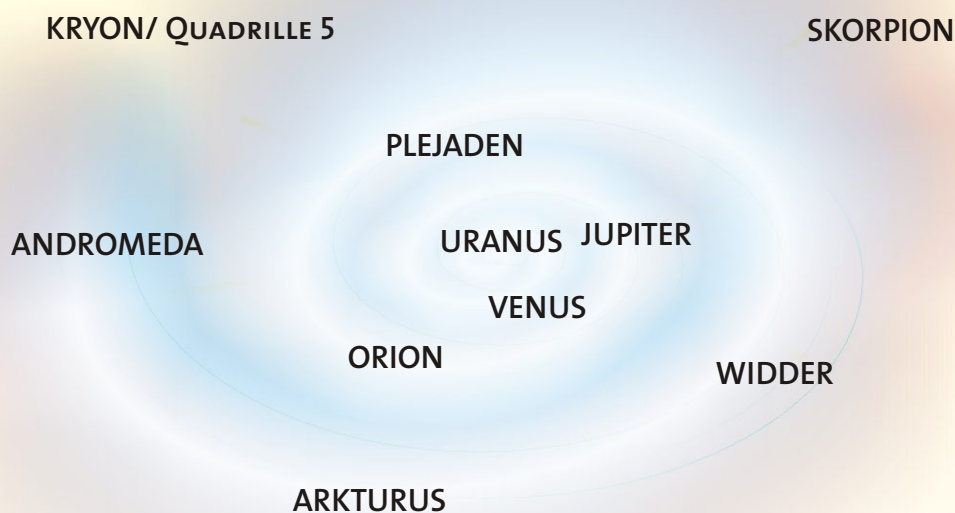

DIE EINZELNEN KRISTALLE SIND VERBUNDEN MIT:

SET BESTEHEND AUS 9 BERGKRISTALLEN,
EINEM BEGLEITTEXT MIT BOTSCHAFTEN
UND EINER HEILMEDITATIONS- CD

Preis: Euro 144,-, inkl. Mwst.

Lieferzeit: In der Regel auf Lager, sonst 4- 8 Wochen.