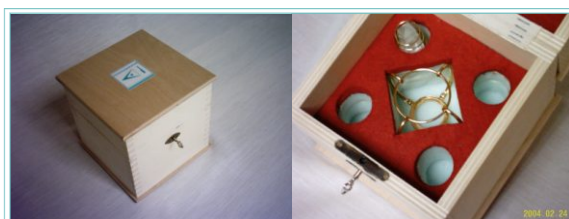

Preis: Euro 781,-, + Mwst. Lieferzeit: 4 - 6 Wochen.